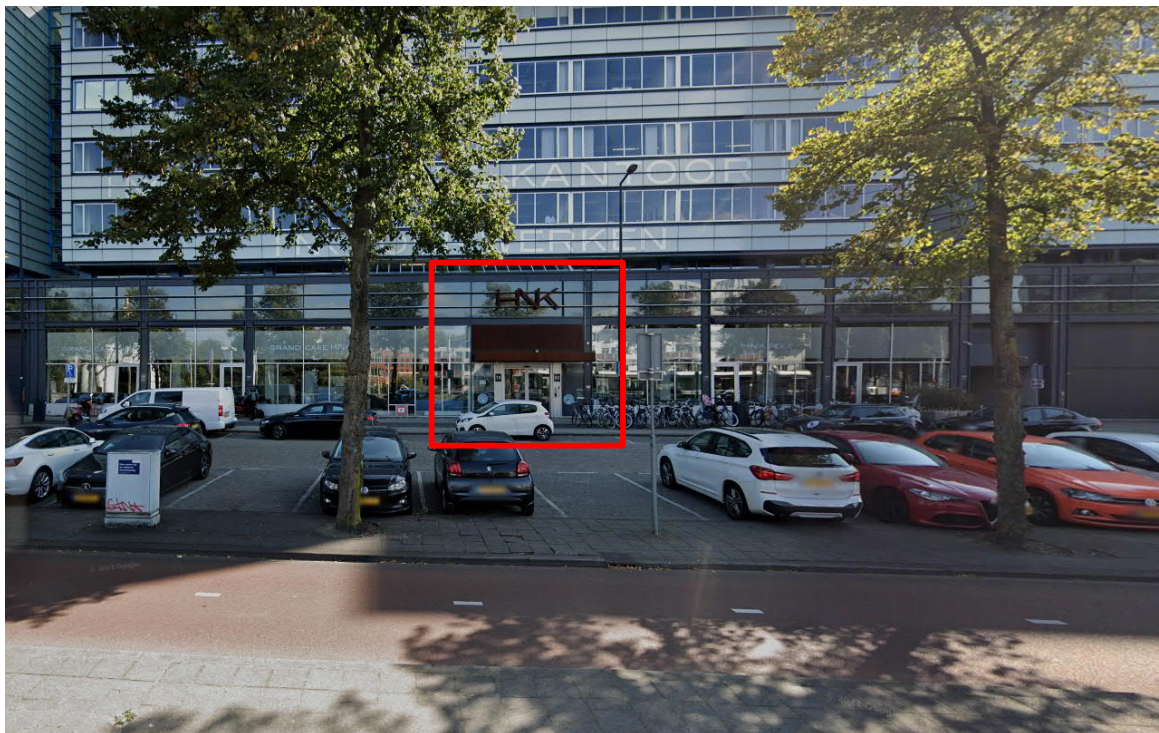

2. Als u de twee schuifdeuren doorloopt, treft u bij binnenkomst recht voor u, de receptie aan. U kunt zich bij de receptie aanmelden.
3. U kunt daar plaatsnemen. Wij zullen u dan komen ophalen voor de afspraak.
4. **Gebruik maken van catering**
1. In het gebouw kunt u koffie, thee en water krijgen. Daarnaast is er catering aanwezig.